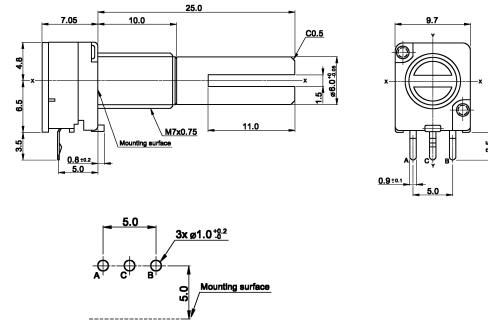

Encoder

Ausführungen:

Type

MER9-15325CM7R

MERP9-15415AM7R

Ausgangssignal:

Typenbezeichnung 9 mm Encoder: