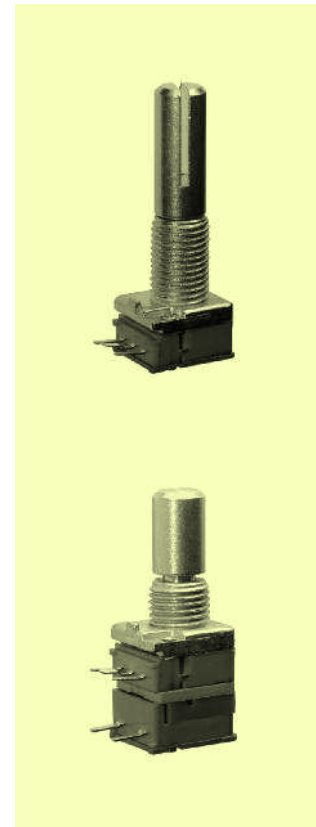

Encoder

Ausführungen:

Type

MER9-15325CM7R

MERP9-15415AM7R

Ausgangssignal:

Typenbezeichnung 9 mm Encoder: