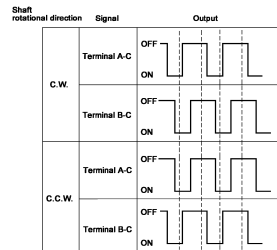

Encoder

Ausführungen:

Type

MER9-15325CM7R

MERP9-15415AM7R

Ausgangssignal:

Typenbezeichnung 9 mm Encoder: