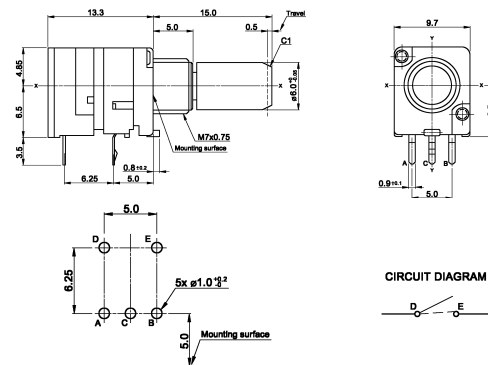

Encoder

Ausführungen:

Type

MER9-15325CM7R

MERP9-15415AM7R

Ausgangssignal:

Typenbezeichnung 9 mm Encoder: